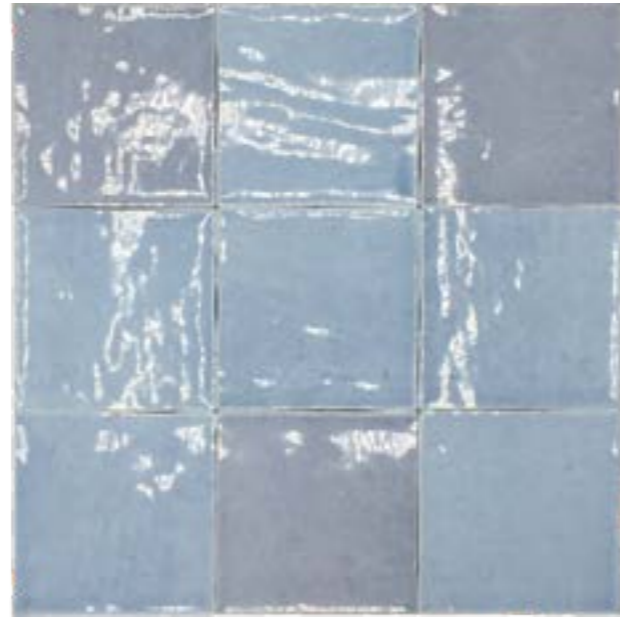

Atelier Wall

10 x 10

ATELIER BLEU LUMIERE GLOSSY

9.6MM