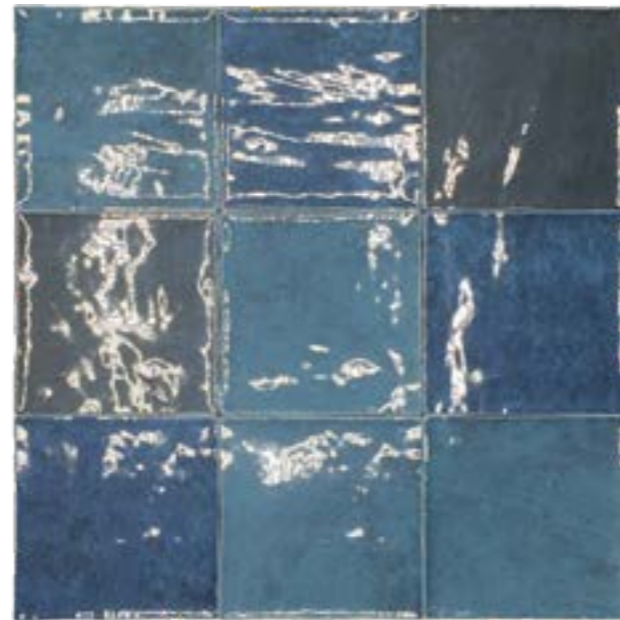

Atelier Wall

10 x 10

ATELIER BLEU MARINE GLOSSY