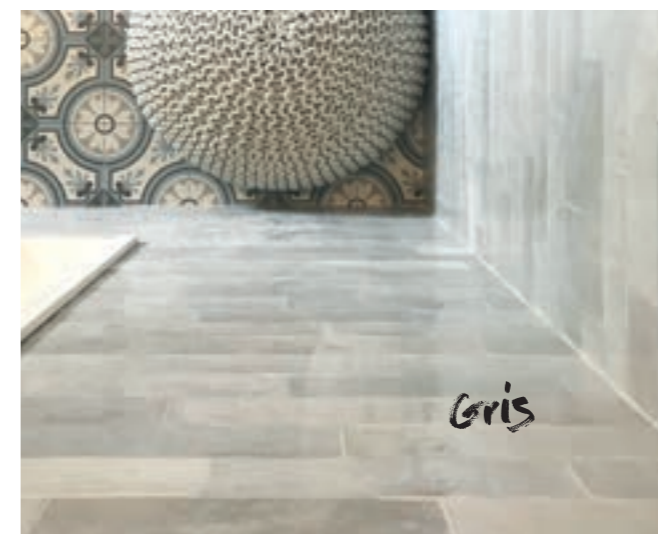

KIES JE VOOR EINDELOOS
COMBINEREN OF OPTOER JE VOOR
EEN UNIEKE EYE-CATCHER?
RETRO VIERKANT OF STRAK
RECHTHOEKIG? VLOER EN /OF
WAND? ATELIER STAAT GARANT
VOOR TALLOZE DECORATIEVE
OPLOSSINGEN.