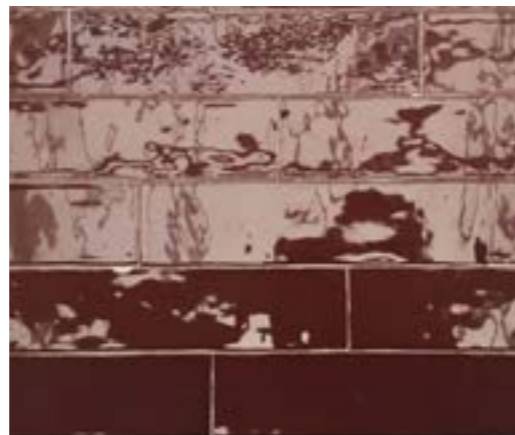

ATELIER EMERAUDE MAT - GLOSSY