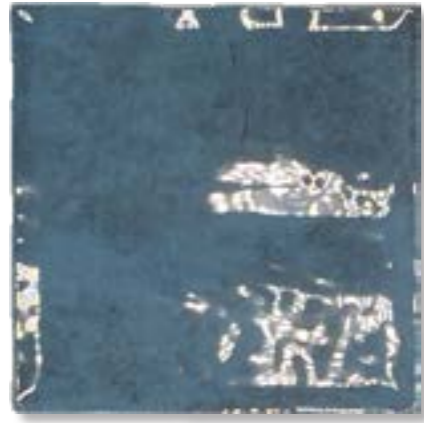

Atelier Wall

10 x 10

ATELIER BLEU MARINE GLOSSY