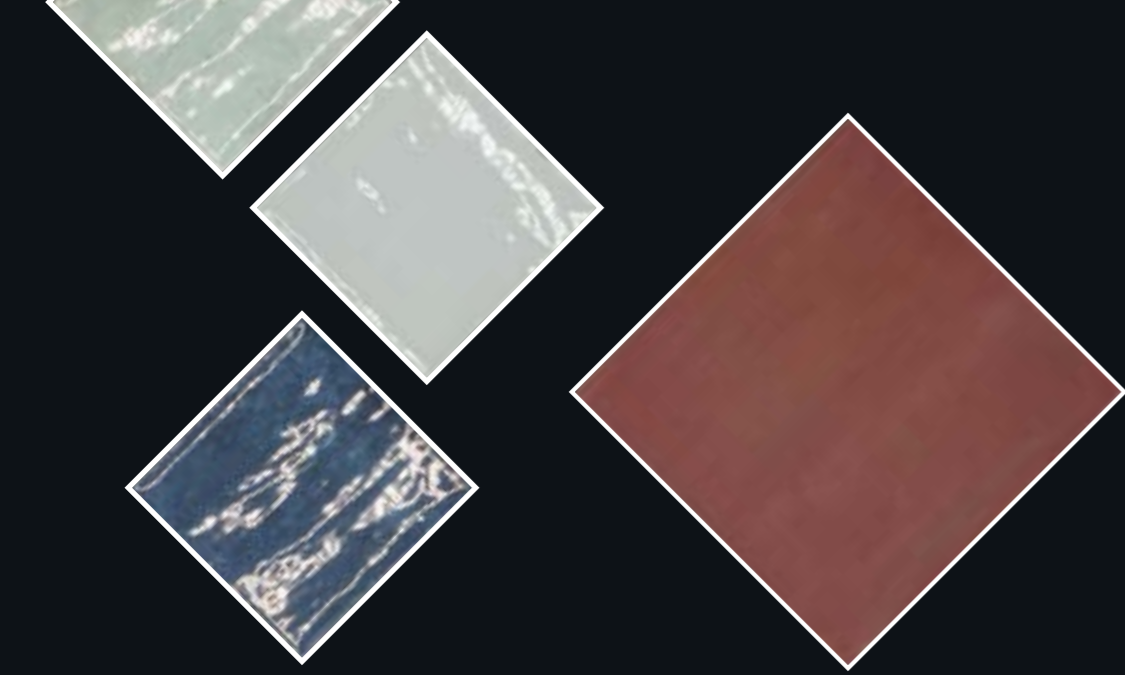

13.8 x 13.8

ATELIER VERT D'EAU MAT

Atelier Floor

13.8 x 13.8

ATELIER VIEUX ROSE MAT

REVOIR PARIS
LEUVENSESTEENWEG 288 - 1932 ZAVENTEM - BELGIUM
INFO@REVOIRPARIS.BE
+32 2 669 16 40

WWW.REVOIRPARISCERAMIC.COM