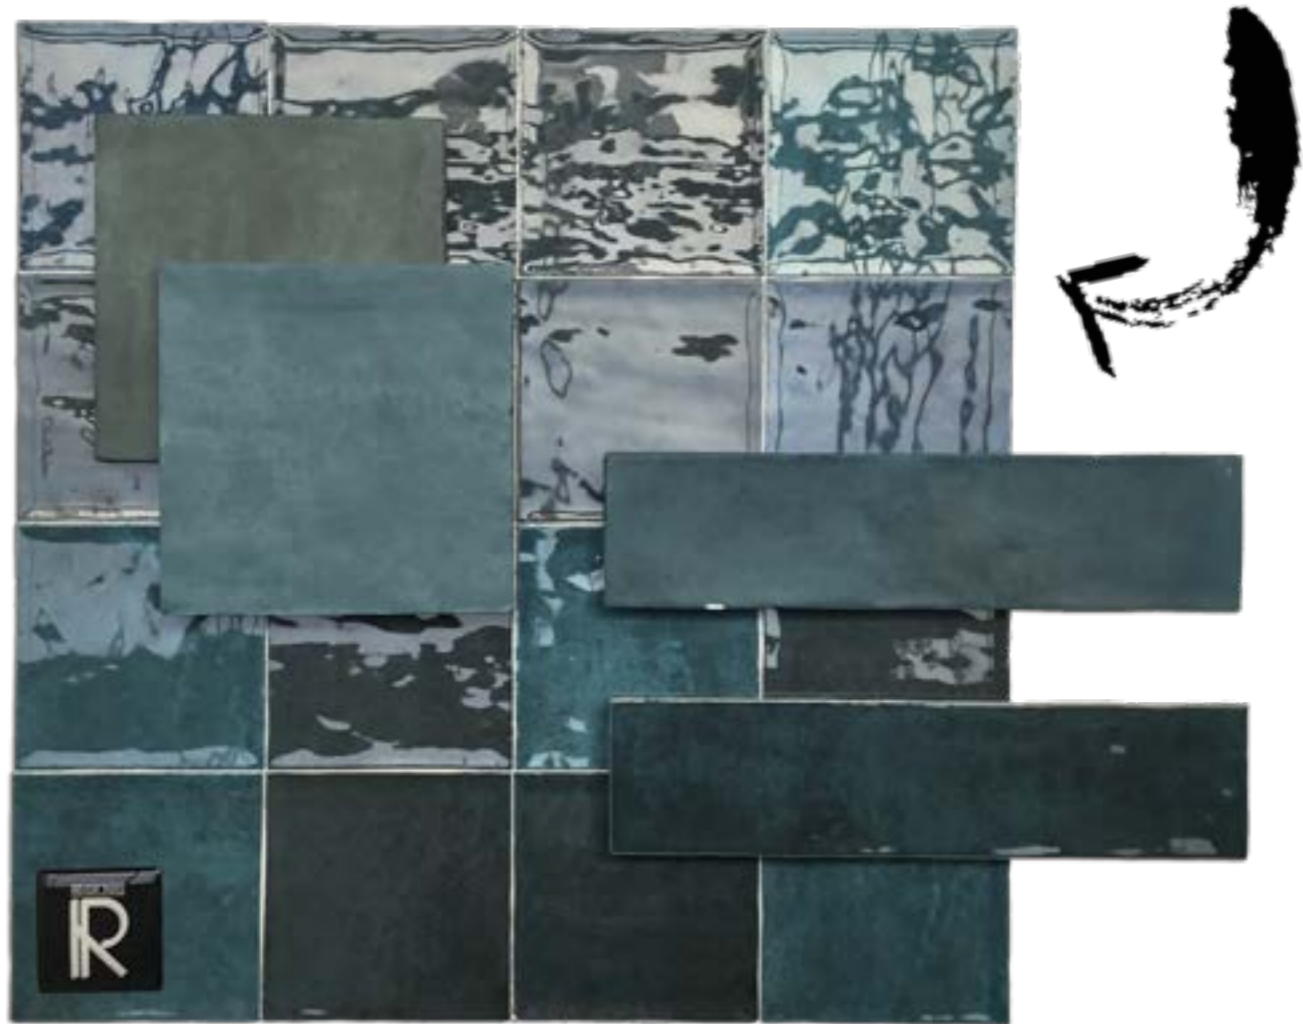

ATELIER WALL

6.2 x 25 cm

20 pc
0.313 m²

120 box
37.56 m²