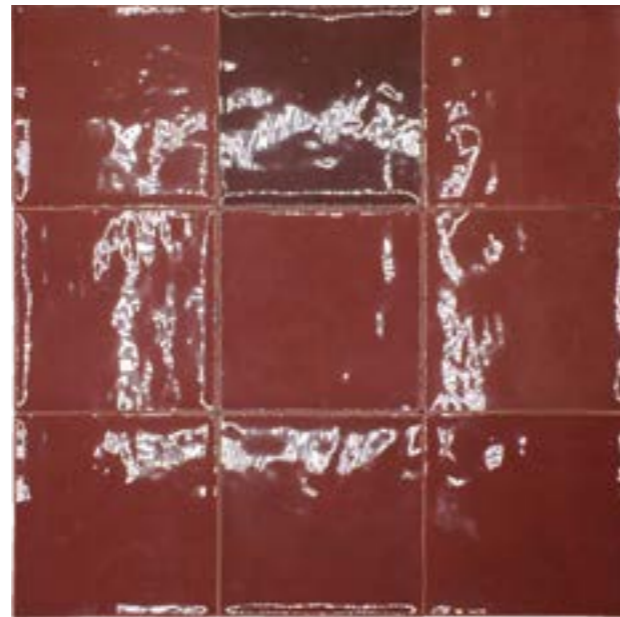

9.6MM

Atelier Wall

10 x 10

ATELIER BLEU LUMIERE GLOSSY

9.6MM

Atelier Wall

10 x 10

ATELIER BORDEAU GLOSSY