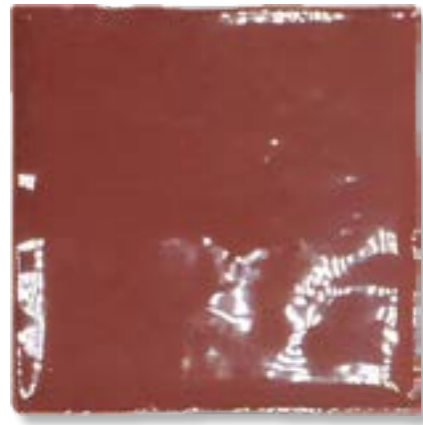

9.6MM

Atelier Wall

10 x 10

ATELIER BLEU LUMIERE GLOSSY

9.6MM

Atelier Wall

10 x 10

ATELIER BORDEAU GLOSSY