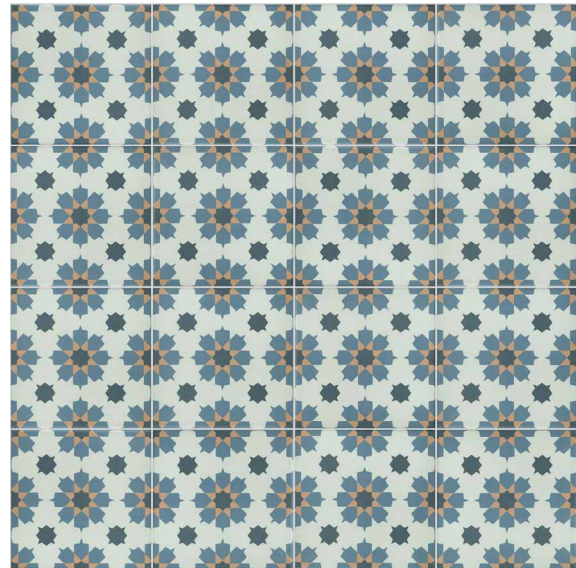

REVOIR PARIS

BELGIAN BRAND | MADE IN EU

---

*La Villette*

New  
authentic  
tiles

La Villette

Adèle bleu

La Villette  
20 x 20

Benoît bleu

La Vilette  
20 x 20

# Benoît Jaune

George bleu

La Villette  
20 x 20

Gustave

*La Villette*  
20 x 20

Otto Noir

La Villette  
20 x 20

Théo