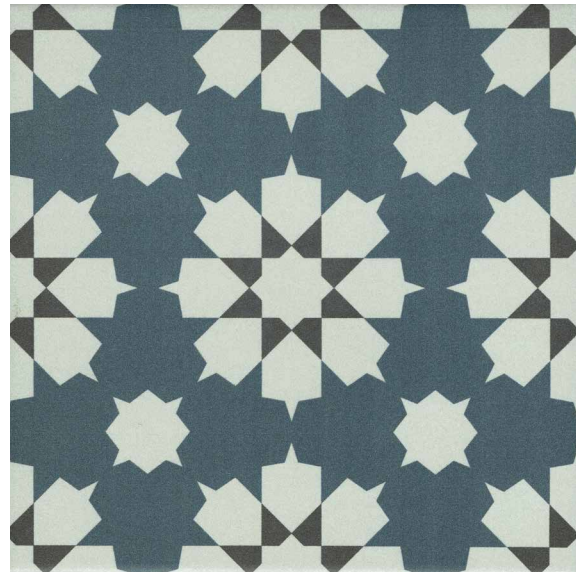

REVOIR PARIS

BELGIAN BRAND | MADE IN EU

---

*La Villette*

New  
authentic  
tiles

La Villette

Adèle bleu

La Villette  
20 x 20

Benoît bleu

La Vilette  
20 x 20

# Benoît Jaune

George bleu

La Villette  
20 x 20

Gustave

*La Villette*  
20 x 20

Otto Noir

La Villette  
20 x 20

Théo