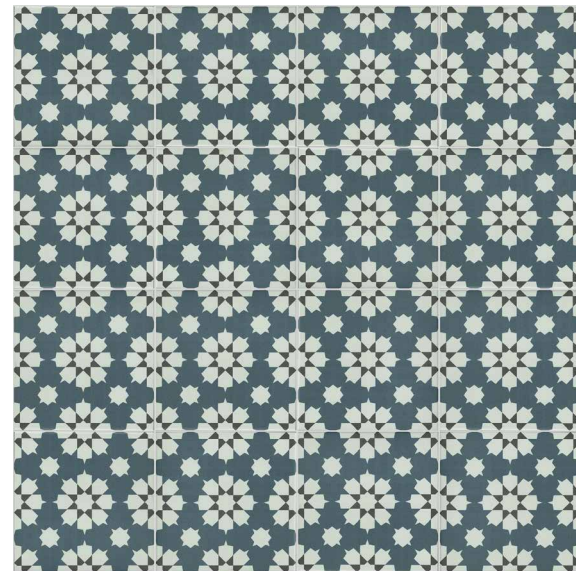

REVOIR PARIS

BELGIAN BRAND | MADE IN EU

---

*La Villette*

New  
authentic  
tiles

La Villette

Adèle bleu

La Villette  
20 x 20

Benoît bleu

La Vilette  
20 x 20

# Benoît Jaune

George bleu

La Villette  
20 x 20

Gustave

*La Villette*  
20 x 20

Otto Noir

La Villette  
20 x 20

Théo