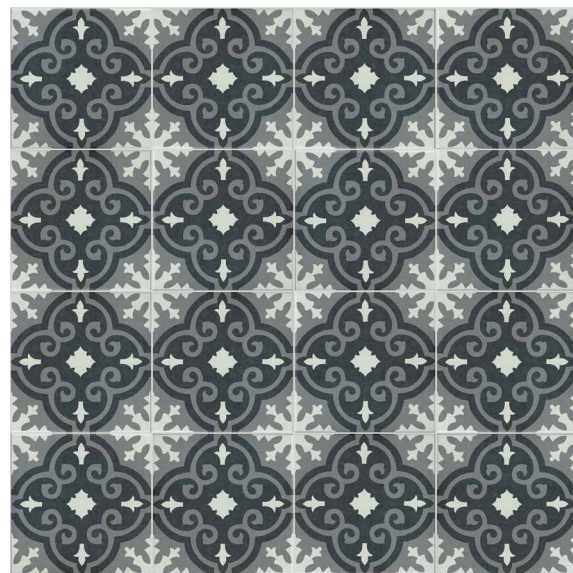

Benoît bleu

La Vilette  
20 x 20

# Benoît Jaune

George bleu

La Villette  
20 x 20

Gustave

*La Villette*  
20 x 20

Otto Noir

La Villette  
20 x 20

Théo

La Villette  
20 x 20