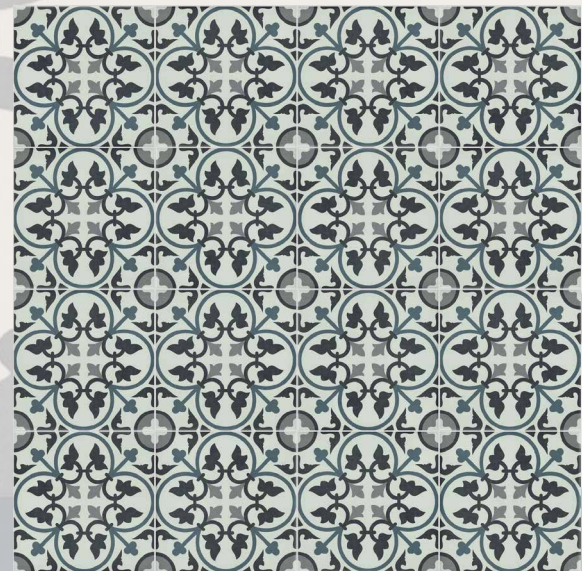

REVOIR PARIS

BELGIAN BRAND | MADE IN EU

---

*La Villette*

New  
authentic  
tiles

La Villette

Adèle bleu

La Villette  
20 x 20

Benoît bleu

La Vilette  
20 x 20

# Benoît Jaune

George bleu

La Villette  
20 x 20

Gustave

*La Villette*  
20 x 20

Otto Noir

La Villette  
20 x 20

Théo