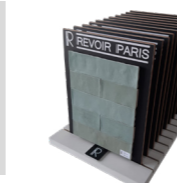

Collection
MOODBOARD
ATELIER

| CUNA 021

€ 110

Collection
ATELIER 6.2x25
Mat

| CUNA 023 - A

€ 120

Collection
BEL HISTOIRE

| CUNA 024