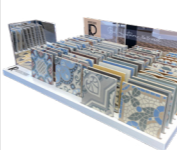

Collection
MOODBOARD
ATELIER

| CUNA 021

€ 110

Collection
ATELIER 6.2x25
Mat

| CUNA 023 - A

€ 120

Collection
BEL HISTOIRE

| CUNA 024