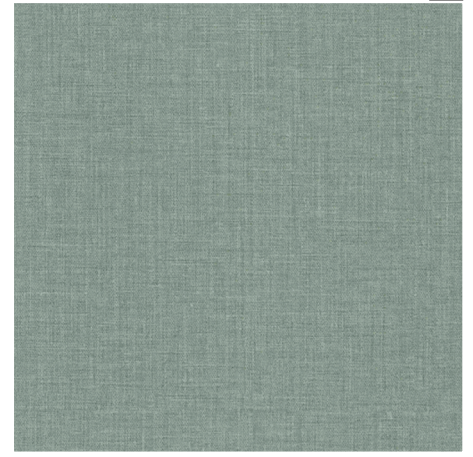

Si-Bel 59 15

R 10

RET

Alouette 59 15

Alouette uni clair 59 15

Alouette uni foncé 15

Camille 59 15

Camille uni clair 59 15

Camille uni foncé 15

Capucine 15

Capucine uni clair 15

Capucine uni foncé 15

Châtaigne 59 15

Châtaigne uni clair 59 15

Châtaigne uni foncé 15

Dré 59 15

Dré uni clair 59 15

Dré uni foncé 15

Lotus 15

Lotus uni clair 15

Lotus uni foncé 15

15x15

8 $\frac{\downarrow}{\uparrow}$

44 pc