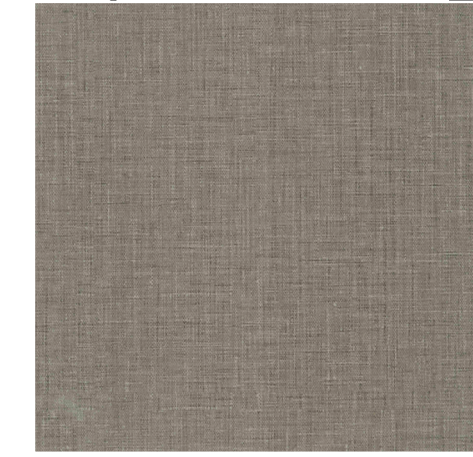

Si-Bel 59 15

R 10

RET

Alouette 59 15

Alouette uni clair 59 15

Alouette uni foncé 15

Camille 59 15

Camille uni clair 59 15

Camille uni foncé 15

Capucine 15

Capucine uni clair 15

Capucine uni foncé 15

Châtaigne 59 15

Châtaigne uni clair 59 15

Châtaigne uni foncé 15

Dré 59 15

Dré uni clair 59 15

Dré uni foncé 15

Lotus 15

Lotus uni clair 15

Lotus uni foncé 15

15x15

8 $\frac{\downarrow}{\uparrow}$

44 pc