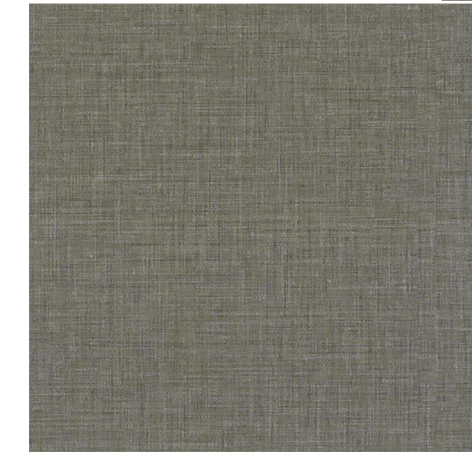

Si-Bel 59 15

R 10

RET

Alouette 59 15

Alouette uni clair 59 15

Alouette uni foncé 15

Camille 59 15

Camille uni clair 59 15

Camille uni foncé 15

Capucine 15

Capucine uni clair 15

Capucine uni foncé 15

Châtaigne 59 15

Châtaigne uni clair 59 15

Châtaigne uni foncé 15

Dré 59 15

Dré uni clair 59 15

Dré uni foncé 15

Lotus 15

Lotus uni clair 15

Lotus uni foncé 15

15x15

8 $\frac{\downarrow}{\uparrow}$

44 pc