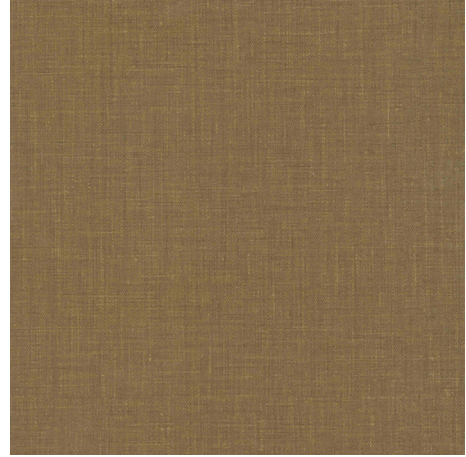

Si-Bel 59 15

R 10

RET

Alouette 59 15

Alouette uni clair 59 15

Alouette uni foncé 15

Camille 59 15

Camille uni clair 59 15

Camille uni foncé 15

Capucine 15

Capucine uni clair 15

Capucine uni foncé 15

Châtaigne 59 15

Châtaigne uni clair 59 15

Châtaigne uni foncé 15

Dré 59 15

Dré uni clair 59 15

Dré uni foncé 15

Lotus 15

Lotus uni clair 15

Lotus uni foncé 15

15x15

8 $\frac{\downarrow}{\uparrow}$

44 pc