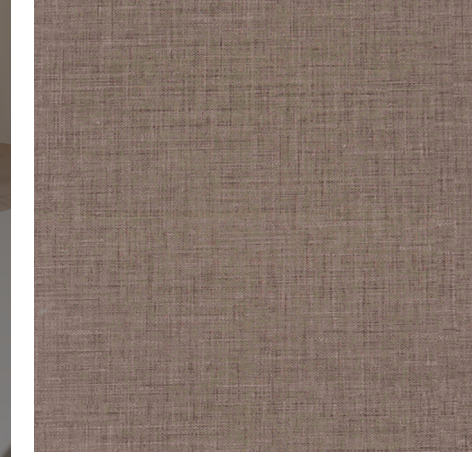

Si-Bel 59 15

R 10

RET

Alouette 59 15

Alouette uni clair 59 15

Alouette uni foncé 15

Camille 59 15

Camille uni clair 59 15

Camille uni foncé 15

Capucine 15

Capucine uni clair 15

Capucine uni foncé 15

Châtaigne 59 15

Châtaigne uni clair 59 15

Châtaigne uni foncé 15

Dré 59 15

Dré uni clair 59 15

Dré uni foncé 15

Lotus 15

Lotus uni clair 15

Lotus uni foncé 15

15x15

8 $\frac{\downarrow}{\uparrow}$

44 pc