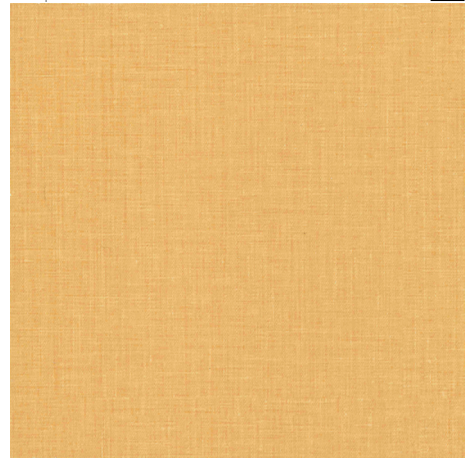

Si-Bel 59 15

R 10

RET

Alouette 59 15

Alouette uni clair 59 15

Alouette uni foncé 15

Camille 59 15

Camille uni clair 59 15

Camille uni foncé 15

Capucine 15

Capucine uni clair 15

Capucine uni foncé 15

Châtaigne 59 15

Châtaigne uni clair 59 15

Châtaigne uni foncé 15

Dré 59 15

Dré uni clair 59 15

Dré uni foncé 15

Lotus 15

Lotus uni clair 15

Lotus uni foncé 15

15x15

8 $\frac{\downarrow}{\uparrow}$

44 pc